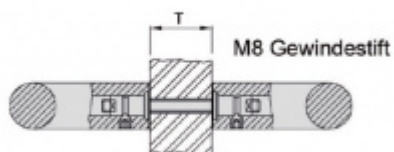

Produktový list

platný k 25. 8. 2024

luxusnikovani.cz
DELIVERED BY EFB

Úchyt dveřního madla Südmetail Universal MAX, koncový, rovný

ID produktu: 4030

PLU: 37.33.3500

Sestavte si madlo s libovolným rozměrem sami!

Univerzální koncový úchyt vhodný pro trubku s rozměrem 42,4 mm

Materiál: nerez kartáčovaná

K úchytu je potřeba objednat samostatně spojovací materiál, který naleznete v příslušenství.

Vaše cena bez DPH

138,94 €

Vaše cena s DPH

168,11 €

Zobrazit produkt

PŘÍSLUŠENSTVÍ

**Upevnění úchyty
dveřního madla
Südmetail Universal
MAX, jednostranné
skryté**

Süd-Metall

OD OD 59,06 €
5 pracovních dní

**Upevnění úchyty
dveřního madla
Südmetail Universal
MAX, párové**