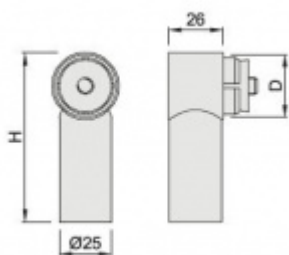

Produktový list

platný k 25. 8. 2024

luxusnikovani.cz
DELIVERED BY EFB

Úchyt dveřního madla Südmetail Universal MAX, koncový, rovný

ID produktu: 4030

PLU: 37.33.3500

Sestavte si madlo s libovolným rozměrem sami!

Univerzální koncový úchyt vhodný pro trubku s rozměrem 42,4 mm

Materiál: nerez kartáčovaná

K úchytu je potřeba objednat samostatně spojovací materiál, který naleznete v příslušenství.

Vaše cena bez DPH

138,94 €