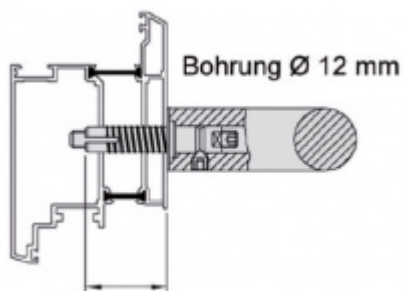

Produktový list

platný k 25. 8. 2024

luxusnikovani.cz
DELIVERED BY EFB

Úchyt dveřního madla Südmetail Universal MAX, koncový, rovný

ID produktu: 4030

PLU: 37.33.3500

Sestavte si madlo s libovolným rozměrem sami!

Univerzální koncový úchyt vhodný pro trubku s rozměrem 42,4 mm

Materiál: nerez kartáčovaná

K úchytu je potřeba objednat samostatně spojovací materiál, který naleznete v příslušenství.

Vaše cena bez DPH

138,94 €

Vaše cena s DPH

168,11 €

Zobrazit produkt

PŘÍSLUŠENSTVÍ

**Upevnění úchyty
dveřního madla
Südmetail Universal
MAX, jednostranné
skryté**

Süd-Metall

OD OD 59,06 €
5 pracovních dní

**Upevnění úchyty
dveřního madla
Südmetail Universal
MAX, párové**

Süd-Metall

OD OD 38,21 €
5 pracovních dní

**Tyč dveřního madla
Südmetail Universal,
42,4 mm**

Süd-Metall

OD 168,09 €
5 pracovních dní