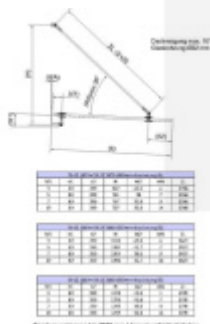

## SEASONS - kování pro skleněné stříšky, bez podložky 1500 mm

ID produktu: 4027

PLU: 50.12.1890

Kompletní sada kování pro skleněnou stříšku serie SEASONS

Uvedená cena je za kování pro jednu osu (1x upevnění na zeď + 1x napínací tyč + 1x bodový úchyt do skla)

Provedení bez podložky na zeď

Maximální vyložení skla 1500 mm

Nerez A2

**Vaše cena bez DPH**

**482,98 €**

Vaše cena s DPH

584,4 €

Zobrazit produkt