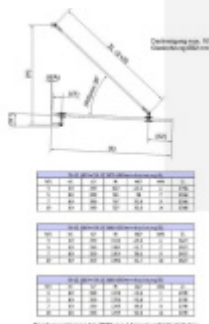

Uvedená cena je za kování pro jednu osu (1x upevnění na zeď + 1x napínací tyč + 1x bodový úchyt do skla)

Provedení bez podložky na zeď

Maximální vyložení skla 1500 mm

Nerez A2

Vaše cena bez DPH

456,38 €

Vaše cena s DPH