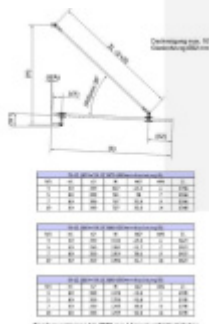

Uvedená cena je za kování pro jednu osu (1x upevnění na zeď + 1x napínací tyč + 1x bodový úchyt do skla)

Provedení bez podložky na zeď

Maximální vyložení skla 1500 mm

Nerez A2

Vaše cena bez DPH

10 725 Kč

Vaše cena s DPH