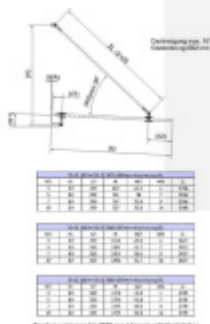

Uvedená cena je za kování pro jednu osu (1x upevnění na zeď + 1x napínací tyč + 1x bodový úchyt do skla)

Provedení bez podložky na zeď

Maximální vyložení skla 1500 mm

Nerez A2

Vaše cena bez DPH

421,28 €

Vaše cena s DPH