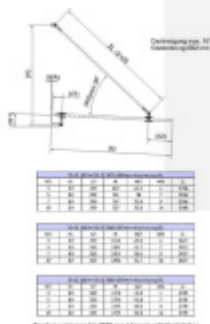

Uvedená cena je za kování pro jednu osu (1x upevnění na zeď + 1x napínací tyč + 1x bodový úchyt do skla)

Provedení bez podložky na zeď

Maximální vyložení skla 1500 mm

Nerez A2

Vaše cena bez DPH

9 900 Kč

Vaše cena s DPH