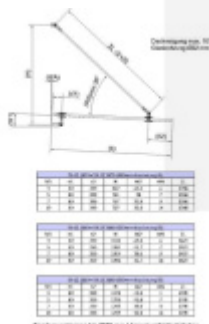

Provedení bez podložky na zeď

Maximální vyložení skla 1500 mm

Nerez A2