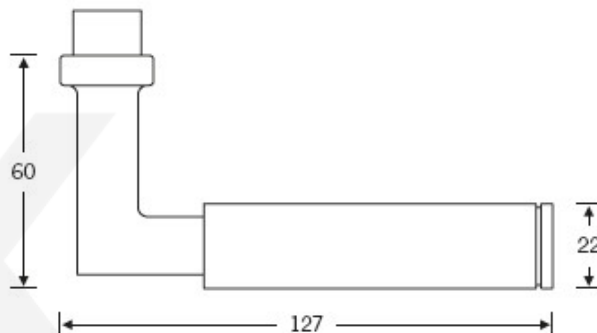

Produktový list

platný k 1. 9. 2024

luxusnikovani.cz
DELIVERED BY EFB

Kování FSB 12 1102 ASL

FSB

Design: Alessandro Mendini

Designér vycházel z původního modelu kliky prodávaném jako "Gropius griff". Mendini upravil proporce kliky a vznikl model FSB 1102. Dostupné jsou varianty v hliníku, nerez, mosazi a bronz.