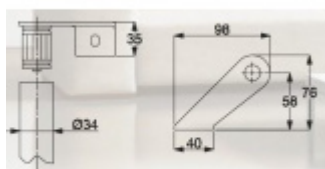

Produktový list

platný k 2. 10. 2024

luxusnikovani.cz
DELIVERED BY EFB

Úchyt dveřního madla Südmetail Universal, koncový, vyosený Levé provedení

ID produktu: 4019

Sestavte si madlo s libovolným rozměrem sami!

Univerzální koncový úchyt vhodný pro trubku s rozměrem 33,7 mm

Materiál: nerez kartáčovaná

K úchytu je potřeba objednat samostatně spojovací materiál, který naleznete v příslušenství.

Vaše cena bez DPH

39,91 €

Vaše cena s DPH

48,3 €

[Zobrazit produkt](#)