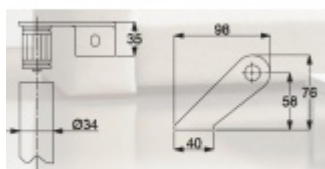

## Úchyt dveřního madla Südmetail Universal, koncový, vyosený

Sestavte si madlo s libovolným rozměrem sami!

Univerzální koncový úchyt vhodný pro trubku s rozměrem 33,7 mm

Materiál: nerez kartáčovaná

K úchytu je potřeba objednat samostatně spojovací materiál, který naleznete v příslušenství.