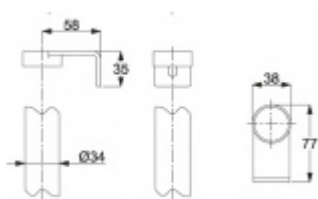

Produktový list

platný k 2. 10. 2024

luxusnikovani.cz
DELIVERED BY EFB

Úchyt dveřního madla Südmetail Universal, středový, rovný

ID produktu: 4017

Sestavte si madlo s libovolným rozměrem sami!

Univerzální koncový úchyt vhodný pro trubku s rozměrem
33,7 mm

Materiál: nerez kartáčovaná

K úchytu je potřeba objednat samostatně spojovací materiál,
který naleznete v příslušenství.

Vaše cena bez DPH

35,87 €

Vaše cena s DPH

43,41 €

Zobrazit produkt

PŘÍSLUŠENSTVÍ

**Tyč dveřního madla
Südmetail Universal,
42,4 mm**

Süd-Metall

OD 168,09 €

5 pracovních dní

PODOBNÉ PRODUKTY

**Tyč dveřního madla
Südmetail Universal,
33,7 mm**

Süd-Metall

OD OD 103,74 €