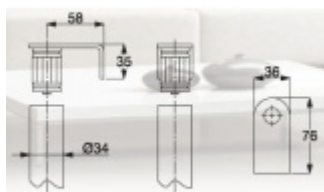

Produktový list

platný k 2. 10. 2024

luxusnikovani.cz
DELIVERED BY EFB

Úchyt dveřního madla Südmetail Universal, koncový, vnější, rovný

ID produktu: 4016

Sestavte si madlo s libovolným rozměrem sami!

Univerzální koncový úchyt vhodný pro trubku s rozměrem 33,7 mm

Materiál: nerez kartáčovaná

K úchytu je potřeba objednat samostatně spojovací materiál, který naleznete v příslušenství.

Vaše cena bez DPH

32,47 €

Vaše cena s DPH

39,29 €

Zobrazit produkt