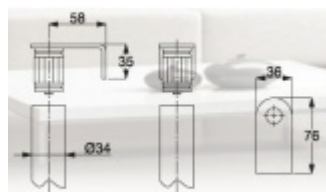

Produktový list

platný k 3. 11. 2024

luxusnikovani.cz
DELIVERED BY EFB

Úchyt dveřního madla Südmetail Universal, koncový, vnější, rovný

ID produktu: 4016

Sestavte si madlo s libovolným rozměrem sami!

Univerzální koncový úchyt vhodný pro trubku s rozměrem 33,7 mm

Materiál: nerez kartáčovaná

K úchytu je potřeba objednat samostatně spojovací materiál, který naleznete v příslušenství.

Vaše cena bez DPH

763 Kč

Vaše cena s DPH

923,23 Kč

Zobrazit produkt