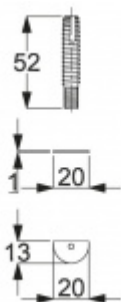

## Párové upevnění držáku Universal (dřevo, plast, hliník)

ID produktu: 4015

PLU: 37.36.2010

Kompletní sada elementů pro upevnění držáku Universal v páru do dveří

Spojovací materiál je vhodný pro jeden kus úchyt