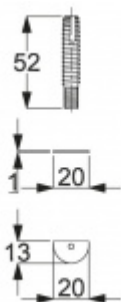

Produktový list

platný k 2. 10. 2024

luxusnikovani.cz
DELIVERED BY EFB

Párové upevnění držáku Universal (dřevo, plast, hliník)

ID produktu: 4015

PLU: 37.36.2010

Kompletní sada elementů pro upevnění držáku Universal v páru do dveří