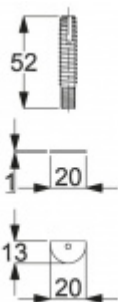

## Jednostranné upevnění držáku Universal (dřevo, plast, hliník)

ID produktu: 4014

PLU: 37.36.2000

Kompletní sada elementů pro upevnění držáku  
Universal jednostranně do dveří

Spojovací materiál je vhodný pro jeden kus úchyty,  
jednostranně