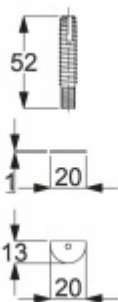

Produktový list

platný k 3. 11. 2024

luxusnikovani.cz
DELIVERED BY EFB

Jednostranné upevnění držáku Universal (dřevo, plast, hliník)

ID produktu: 4014

PLU: 37.36.2000

Kompletní sada elementů pro upevnění držáku
Universal jednostranně do dveří