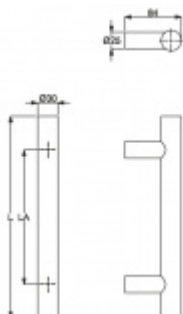

Produktový list

platný k 2. 10. 2024

luxusnikovani.cz
DELIVERED BY EFB

Dveřní madlo Südmetal Korfu, nerez leštěná, 30 mm L 400 mm / LA 300 mm

ID produktu: 4010

PLU: 37.33.0570

Dveřní madlo

Nerez leštěná

K madlu je potřeba vybrat odpovídající spojovací materiál v příslušenství.

Vaše cena bez DPH

3 398 Kč

Vaše cena s DPH

4 111,58 Kč

Zobrazit produkt

PŘÍSLUŠENSTVÍ

**Skryté, jednostranné
upevnění madel
Südmetail ECO (dřevo,
plast, hliník)**