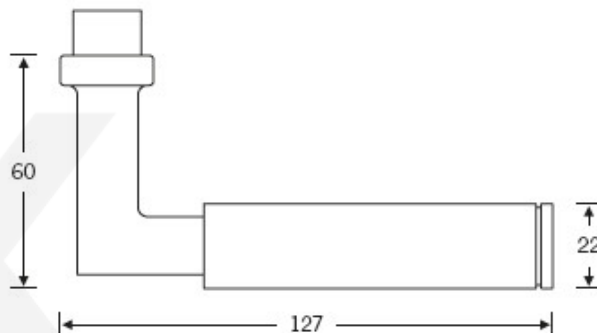

Produktový list

platný k 6. 10. 2024

luxusnikovani.cz
DELIVERED BY EFB

Kování FSB 12 1102 ASL

FSB

Design: Alessandro Mendini

Designér vycházel z původního modelu kliky prodávaném jako "Gropius griff". Mendini upravil proporce kliky a vznikl model FSB 1102. Dostupné jsou varianty v hliníku, nerez, mosazi a bronz.