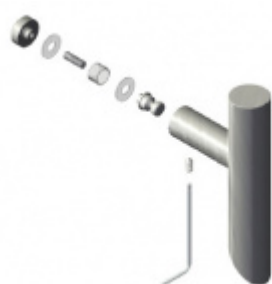

Jednostranné upevnění madel Südmetall (sklo)

Süd-Metall

OD OD 27,92 €

5 pracovních dní