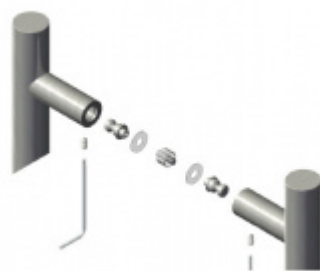

Produktový list

platný k 4. 11. 2024

luxusnikovani.cz
DELIVERED BY EFB

Dveřní madlo Südmetal Korfu, nerez kartáčovaná, 30 mm L 2000 mm / LA 1500 mm

ID produktu: 4008

PLU: 37.33.0510

Dveřní madlo

Nerez kartáčovaná

K madlu je potřeba vybrat odpovídající spojovací materiál v příslušenství.

Vaše cena bez DPH

122,08 €

Vaše cena s DPH

147,72 €

Zobrazit produkt

PŘÍSLUŠENSTVÍ

Párové propojení madel Südmetall (dřevo, plast, hliník)

Süd-Metall

OD 26,24 €

5 pracovních dní

Párové propojení madel Südmetall (sklo)

Süd-Metall

OD 29,14 €

5 pracovních dní

Skryté, jednostranné upevnění madel Südmetall (dřevo, plast, hliník)