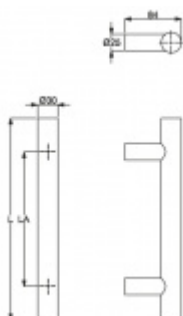

Produktový list

platný k 4. 11. 2024

luxusnikovani.cz
DELIVERED BY EFB

Dveřní madlo Südmetal Korfu, nerez kartáčovaná, 30 mm L 2000 mm / LA 1500 mm

ID produktu: 4008

PLU: 37.33.0510

Dveřní madlo

Nerez kartáčovaná