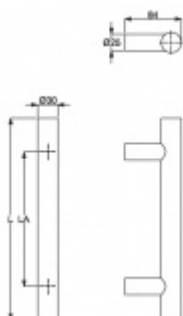

Produktový list

platný k 25. 8. 2024

luxusnikovani.cz
DELIVERED BY EFB

Dveřní madlo Súdmetall Korfu, nerez kartáčovaná, 30 mm L 2000 mm / LA 1500 mm

ID produktu: 4008

PLU: 37.33.0510

Dveřní madlo

Nerez kartáčovaná