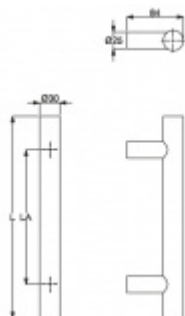

## Dveřní madlo Südmetal Korfu, nerez kartáčovaná, 30 mm L 1800 mm / LA 1400 mm

ID produktu: 4007

PLU: 37.33.0500

Dveřní madlo

Nerez kartáčovaná

K madlu je potřeba vybrat odpovídající spojovací materiál v příslušenství.