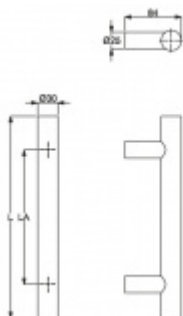

Vaše cena bez DPH

142,34 €

Vaše cena s DPH

172,23 €

Zobrazit produkt