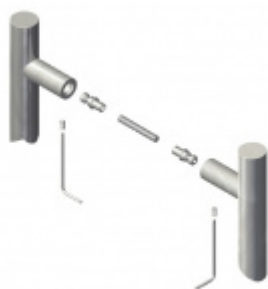

Produktový list

platný k 25. 8. 2024

luxusnikovani.cz
DELIVERED BY EFB

Dveřní madlo Südmetal Korfu, nerez kartáčovaná, 30 mm L 1500 mm / LA 1100 mm

ID produktu: 4005

PLU: 37.33.0480

Dveřní madlo

Nerez kartáčovaná

K madlu je potřeba vybrat odpovídající spojovací materiál v příslušenství.

Vaše cena bez DPH

142,34 €

Vaše cena s DPH

172,23 €

Zobrazit produkt

PŘÍSLUŠENSTVÍ

Párové propojení madel Südmetall (dřevo, plast, hliník)

Süd-Metall

OD 26,81 €

5 pracovních dní

Párové propojení madel Südmetall (sklo)

Süd-Metall

OD 29,79 €

5 pracovních dní

Skryté, jednostranné upevnění madel Südmetall (dřevo, plast, hliník)