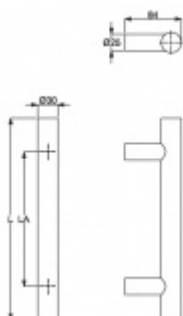

Produktový list

platný k 2. 10. 2024

luxusnikovani.cz
DELIVERED BY EFB

Dveřní madlo Súdmetall Korfu, nerez kartáčovaná, 30 mm L 1500 mm / LA 1100 mm

ID produktu: 4005

PLU: 37.33.0480

Dveřní madlo

Nerez kartáčovaná