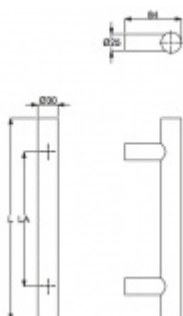

Produktový list

platný k 4. 11. 2024

luxusnikovani.cz
DELIVERED BY EFB

Dveřní madlo Súdmetall Korfu, nerez kartáčovaná, 30 mm L 1400 mm / LA 1000 mm

ID produktu: 4004

PLU: 37.33.0470

Dveřní madlo

Nerez kartáčovaná