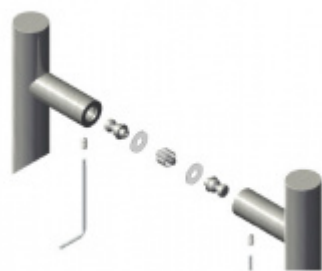

Produktový list

platný k 4. 11. 2024

luxusnikovani.cz
DELIVERED BY EFB

Dveřní madlo Súdmetall Korfu, nerez kartáčovaná, 30 mm L 1400 mm / LA 1000 mm

ID produktu: 4004

PLU: 37.33.0470

Dveřní madlo

Nerez kartáčovaná

K madlu je potřeba vybrat odpovídající spojovací materiál v příslušenství.

Vaše cena bez DPH

97,14 €

Vaše cena s DPH

117,54 €

Zobrazit produkt

PŘÍSLUŠENSTVÍ

Párové propojení madel Südmetall (dřevo, plast, hliník)

Süd-Metall

OD 26,24 €

5 pracovních dní

Párové propojení madel Südmetall (sklo)

Süd-Metall

OD 29,14 €

5 pracovních dní

Skryté, jednostranné upevnění madel Südmetall (dřevo, plast, hliník)