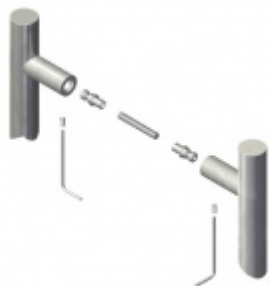

Produktový list

platný k 4. 11. 2024

luxusnikovani.cz
DELIVERED BY EFB

Dveřní madlo Súdmetall Korfu, nerez kartáčovaná, 30 mm L 1400 mm / LA 1000 mm

ID produktu: 4004

PLU: 37.33.0470

Dveřní madlo

Nerez kartáčovaná

K madlu je potřeba vybrat odpovídající spojovací materiál v příslušenství.

Vaše cena bez DPH

97,14 €

Vaše cena s DPH

117,54 €

Zobrazit produkt

PŘÍSLUŠENSTVÍ

Párové propojení madel Südmetall (dřevo, plast, hliník)

Süd-Metall

OD 26,24 €

5 pracovních dní

Párové propojení madel Südmetall (sklo)

Süd-Metall

OD 29,14 €

5 pracovních dní

Skryté, jednostranné upevnění madel Südmetall (dřevo, plast, hliník)