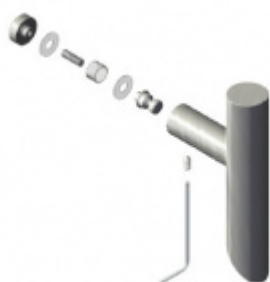

Jednostranné upevnění madel Südmetall (sklo)

Süd-Metall

OD OD 684 Kč

5 pracovních dní