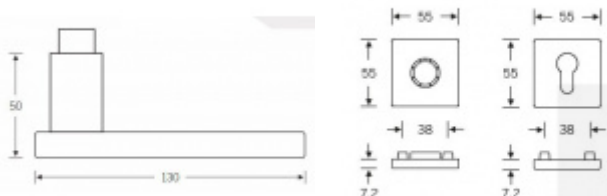

**FSB**

ID produktu: 39

**Design: Johannes Potente**

Tvar kliky připomíná úzké dveře. Je to model pro milovníky čistého designu. Dostupné jsou varianty jsou v hliníku a nerezí.

Objektová třída 4. dle EN 1906