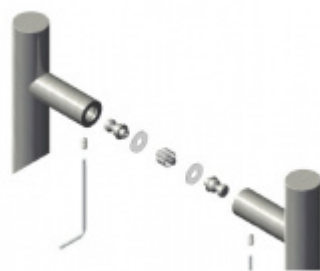

## Dveřní madlo mosaz Südmetall Kos, Robusta mosaz, 30 mm

ID produktu: 3994

PLU: 37.33.0790

Dveřní madlo, vyosené 45°

Robusta mosaz - záruka 20 let

L = 400 mm / LA = 300 mm

K madlu je potřeba vybrat odpovídající spojovací materiál v příslušenství.

# PŘÍSLUŠENSTVÍ

**Párové propojení madel  
Südmetail (dřevo,  
plast, hliník)**

Süd-Metall

---

**OD 630 Kč**

5 pracovních dní

**Párové propojení madel  
Südmetail (sklo)**

Süd-Metall