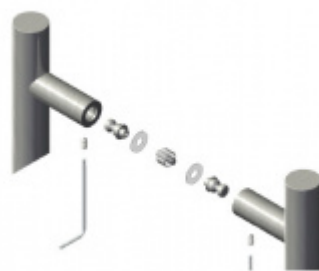

Párové propojení madel Südmetall (sklo)

Süd-Metall

OD 29,79 €

5 pracovních dní