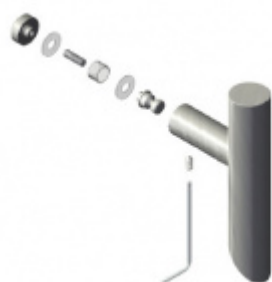

Produktový list

platný k 4. 11. 2024

luxusnikovani.cz
DELIVERED BY EFB

Dveřní madlo Súdmetall San Paolo, 30 mm L 1000 mm / LA 970 mm

ID produktu: 3988

PLU: 37.33.2930

Dveřní madlo, vyosené 45°

Nerez kartáčovaná

K madlu je potřeba vybrat odpovídající spojovací materiál v příslušenství.

Vaše cena bez DPH

3 130 Kč

Vaše cena s DPH

3 787,3 Kč

Zobrazit produkt

PŘÍSLUŠENSTVÍ

**Párové propojení madel
Südmetall (dřevo,
plast, hliník)**

Süd-Metall

OD 643 Kč

5 pracovních dní

**Párové propojení madel
Südmetall (sklo)**

Süd-Metall

OD 714 Kč

5 pracovních dní

**Skryté, jednostranné
upevnění madel
Südmetall (dřevo,
plast, hliník)**

Süd-Metall

OD 242 Kč

5 pracovních dní

**Jednostranné upevnění
madel Südmetall (sklo)**

Süd-Metall

OD OD 684 Kč

5 pracovních dní

**Jednostranné upevnění
madel Südmetall
(dřevo, plast, hliník)**