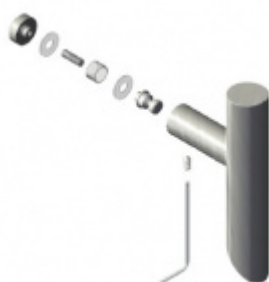

Dveřní madlo Súdmetall San Paolo, 30 mm L 800 / LA 770 mm

ID produktu: 3987

PLU: 37.33.2920

Dveřní madlo, vyosené 45°

Nerez kartáčovaná

K madlu je potřeba vybrat odpovídající spojovací materiál v příslušenství.

OD 630 Kč

5 pracovních dní

**Párové propojení madel
Südmetall (sklo)**

Süd-Metall

OD 700 Kč

5 pracovních dní

**Skryté, jednostranné
upevnění madel
Südmetall (dřevo,
plast, hliník)**

Süd-Metall

OD 240 Kč

5 pracovních dní

**Jednostranné upevnění
madel Südmetall (sklo)**

Süd-Metall

OD OD 670 Kč

5 pracovních dní

**Jednostranné upevnění
madel Südmetall
(dřevo, plast, hliník)**

Süd-Metall