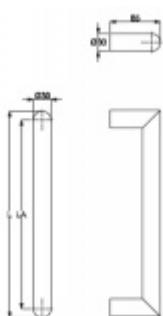

## Dveřní madlo Südmetall San Pantanelo, 30 mm L 1000 mm / LA 970 mm

ID produktu: 3981

PLU: 37.33.2830

Dveřní madlo

Nerez kartáčovaná

K madlu je potřeba vybrat odpovídající spojovací materiál v příslušenství.