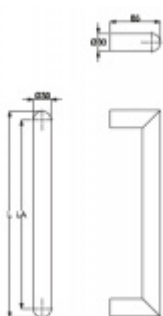

Produktový list

platný k 3. 11. 2024

luxusnikovani.cz
DELIVERED BY EFB

Dveřní madlo Südmetal San Pantanelo, 30 mm L 800 / LA 770 mm

ID produktu: 3980

PLU: 37.33.2820

Dveřní madlo

Nerez kartáčovaná

K madlu je potřeba vybrat odpovídající spojovací materiál v příslušenství.

Vaše cena bez DPH

87,18 €

Vaše cena s DPH

105,49 €

[Zobrazit produkt](#)

PŘÍSLUŠENSTVÍ

Párové propojení madel Südmetall (dřevo, plast, hliník)