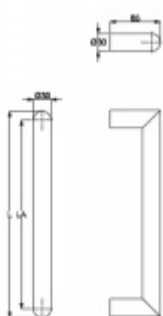

Produktový list

platný k 3. 11. 2024

luxusnikovani.cz
DELIVERED BY EFB

Dveřní madlo Südmetal San Pantanelo, 30 mm L 800 / LA 770 mm

ID produktu: 3980

PLU: 37.33.2820

Dveřní madlo

Nerez kartáčovaná

K madlu je potřeba vybrat odpovídající spojovací materiál v příslušenství.

Vaše cena bez DPH

2 136 Kč

Vaše cena s DPH

2 584,56 Kč

Zobrazit produkt

PŘÍSLUŠENSTVÍ

Párové propojení madel Südmetall (dřevo, plast, hliník)