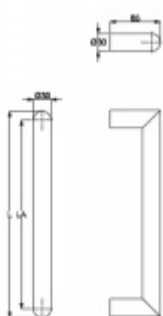

Produktový list

platný k 3. 11. 2024

luxusnikovani.cz
DELIVERED BY EFB

Dveřní madlo Súdmetall San Pantanelo, 30 mm L 600 mm / LA 570 mm

ID produktu: 3979

PLU: 37.33.2810

Dveřní madlo

Nerez kartáčovaná

K madlu je potřeba vybrat odpovídající spojovací materiál v příslušenství.

Vaše cena bez DPH

1 895 Kč

Vaše cena s DPH

2 292,95 Kč

Zobrazit produkt

PŘÍSLUŠENSTVÍ

Párové propojení madel Südmetall (dřevo, plast, hliník)