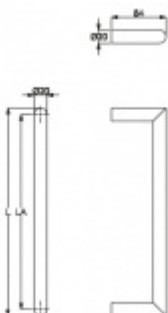

## Dveřní madlo Südmetal Ronny II, 20 mm L 320 mm / LA 300 mm

ID produktu: 3970

PLU: 37.33.0010

Dveřní madlo

Nerez kartáčovaná

K madlu je potřeba vybrat odpovídající spojovací materiál v příslušenství.

**Vaše cena bez DPH**