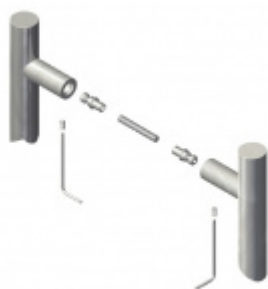

PŘÍSLUŠENSTVÍ

**Párové propojení madel
Südmetall (dřevo,
plast, hliník)**

Süd-Metall

OD 630 Kč

5 pracovních dní