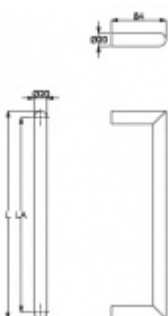

Produktový list

platný k 25. 8. 2024

luxusnikovani.cz
DELIVERED BY EFB

Dveřní madlo Südmetail Ronny II, 20 mm

Dveřní madlo

Nerez kartáčovaná

K madlu je potřeba vybrat odpovídající spojovací materiál v příslušenství.

L 320 mm / LA 300 mm

[Dveřní madlo Südmetail Ronny II, 20 mm
L 320 mm / LA 300 mm](#)

DETAIL

5 pracovních dní **69,28 € bez DPH**
83,82 € s DPH

L 420 mm / LA 400 mm

[Dveřní madlo Südmetail Ronny II, 20 mm
L 420 mm / LA 400 mm](#)

DETAIL

5 pracovních dní **76,51 € bez DPH**
92,58 € s DPH

L 620 mm / LA 600 mm

[Dveřní madlo Südmetail Ronny II, 20 mm
L 620 mm / LA 600 mm](#)

DETAIL

5 pracovních dní **89,06 € bez DPH**
107,77 € s DPH

L 820 mm / LA 800 mm

[Dveřní madlo Südmetail Ronny II, 20 mm
L 820 mm / LA 800 mm](#)

DETAIL

5 pracovních dní **103,62 € bez DPH**
125,38 € s DPH

L 1020 mm / LA 1000 mm

[Dveřní madlo Südmetall Ronny II, 20 mm](#)
[L 1020 mm / LA 1000 mm](#)