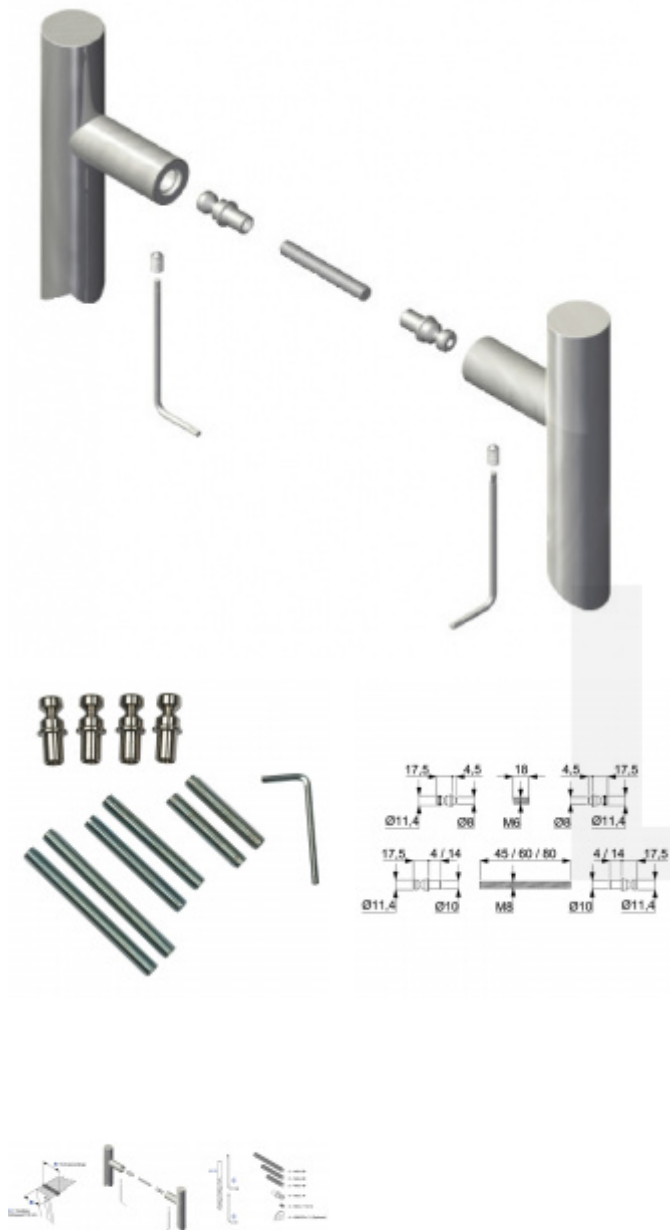

Produktový list

platný k 22. 7. 2024

luxusnikovani.cz
DELIVERED BY EFB

Párové propojení madel Südmetail (dřevo, plast, hliník)

ID produktu: 3964

PLU: 37.36.0530

Kompletní sada elementů pro upevnění madel Südmetail do páru skrz dveře

Spojovací materiál je vhodný pro dva kusy madel propojených do páru.

V sadě jsou závitové tyčky s délkou 45 + 60 + 80 mm

Vaše cena bez DPH

26,81 €

Vaše cena s DPH

32,44 €

Zobrazit produkt

PŘÍSLUŠENSTVÍ

Dveřní madlo Südmetail T II, 20 mm

Süd-Metall

OD OD 58,09 €

5 pracovních dní

Dveřní madlo Südmetail Kos, nerez kartáčovaná, 30 mm

Süd-Metall

OD OD 39,66 €

1 ks

Dveřní madlo Südmetail Ronny II, 20 mm

Süd-Metall

OD OD 69,28 €

5 pracovních dní

Dveřní madlo Südmetail Ronny II, 20 mm, černá matná

Süd-Metall

OD OD 86,47 €

5 pracovních dní