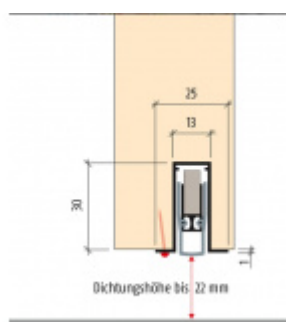

## Automatická těsnicí lišta Planet FT RD, 48 dB, standardní 950 mm ( lze zkrátit do 850 mm )

**Planet**<sup>swiss</sup>

ID produktu: 3963

Automatická těsnicí lišta na dveře. Vhodné pro dřevěné dveře.

- Výška těsnicí lišty až 22 mm
- Útlum až 48 dB
- Možnost seřízení výšky výsuvu lišty
- Záruka 7 let
- Vhodné pro objektové dveře s vysokým zatížením

Součástí balení je spojovací materiál pro dřevěné dveře

Vlastnosti automatické lišty:

Doplňkové vlastnosti lišty na objednávku:

Způsob instalace do dveří:

Vhodné zejména pro dveře z materiálu:

V případě objednávky samostatných profilů do celkové výše 2500,- Kč bez DPH bude k zakázce připočítán manipulační poplatek ve výši 500,- Kč bez DPH. Při objednávce nad 2500,- Kč je cena za kus konečná.