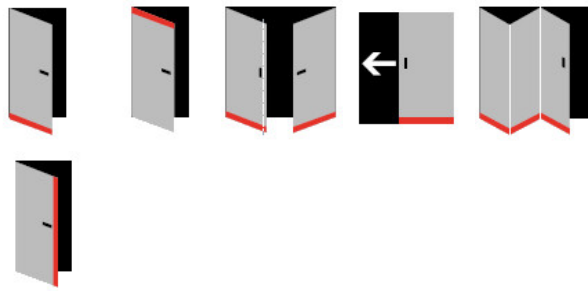

## Automatická těsnicí lišta Planet FT RD, 48 dB, standardní 950 mm ( lze zkrátit do 850 mm )

**Planet**<sup>swiss</sup>

ID produktu: 3963

Automatická těsnicí lišta na dveře. Vhodné pro dřevěné dveře.

- Výška těsnicí lišty až 22 mm
- Útlum až 48 dB
- Možnost seřízení výšky výsuvu lišty
- Záruka 7 let
- Vhodné pro objektové dveře s vysokým zatížením

Součástí balení je spojovací materiál pro dřevěné dveře

Vlastnosti automatické lišty:

Doplňkové vlastnosti lišty na objednávku:

Způsob instalace do dveří:

Vhodné zejména pro dveře z materiálu:

V případě objednávky samostatných profilů do celkové výše 2500,- Kč bez DPH bude k zakázce připočítán manipulační poplatek ve výši 500,- Kč bez DPH. Při objednávce nad 2500,- Kč je cena za kus konečná.