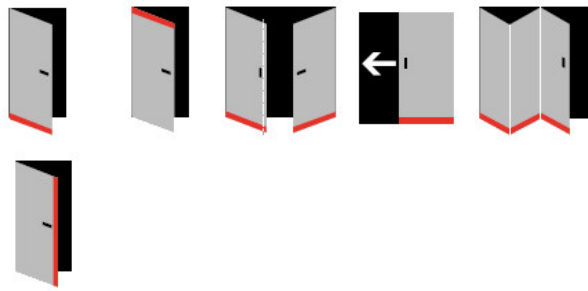

Produktový list

platný k 25. 8. 2024

luxusnikovani.cz
DELIVERED BY EFB

Automatická těsnicí lišta Planet FT RD, 48 dB, standardní 950 mm (lze zkrátit do 850 mm)

Planet^{swiss}

ID produktu: 3963

Automatická těsnicí lišta na dveře. Vhodné pro dřevěné dveře.

- Výška těsnicí lišty až 22 mm
- Útlum až 48 dB
- Možnost seřízení výšky výsuvu lišty
- Záruka 7 let
- Vhodné pro objektové dveře s vysokým zatížením

Součástí balení je spojovací materiál pro dřevěné dveře

Vlastnosti automatické lišty:

Doplňkové vlastnosti lišty na objednávku:

Způsob instalace do dveří:

Vhodné zejména pro dveře z materiálu:

V případě objednávky samostatných profilů do celkové výše 2500,- Kč bez DPH bude k zakázce připočítán manipulační poplatek ve výši 500,- Kč bez DPH. Při objednávce nad 2500,- Kč je cena za kus konečná.