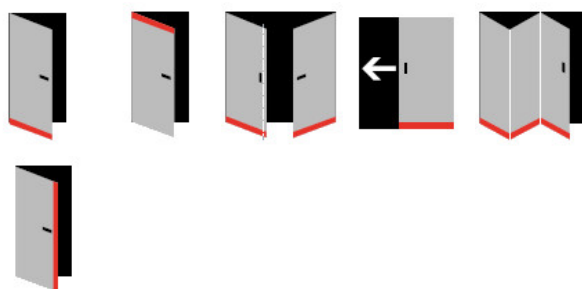

Produktový list

platný k 4. 11. 2024

luxusnikovani.cz
DELIVERED BY EFB

Automatická těsnicí lišta Planet FT RD, 48 dB, standardní 850 mm (lze zkrátit do 750 mm)

Planet^{swiss}

ID produktu: 3962

Automatická těsnicí lišta na dveře. Vhodné pro dřevěné dveře.

- Výška těsnicí lišty až 22 mm
- Útlum až 48 dB
- Možnost seřízení výšky výsuvu lišty
- Záruka 7 let
- Vhodné pro objektové dveře s vysokým zatížením

Součástí balení je spojovací materiál pro dřevěné dveře

Vlastnosti automatické lišty:

Doplňkové vlastnosti lišty na objednávku:

Způsob instalace do dveří:

Vhodné zejména pro dveře z materiálu:

V případě objednávky samostatných profilů do celkové výše 2500,- Kč bez DPH bude k zakázce připočítán manipulační poplatek ve výši 500,- Kč bez DPH. Při objednávce nad 2500,- Kč je cena za kus konečná.