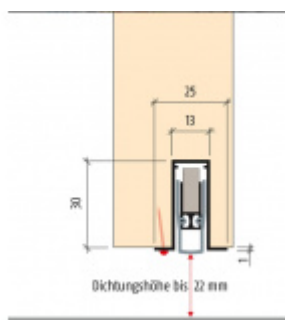

Vlastnosti automatické lišty: