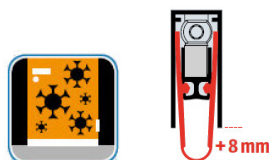

- Výška těsnicí lišty až 22 mm
- Útlum až 48 dB
- Možnost seřízení výšky výsuvu lišty
- Záruka 7 let
- Vhodné pro objektové dveře s vysokým zatížením

Součástí balení je spojovací materiál pro dřevěné dveře

Vlastnosti automatické lišty:

Doplňkové vlastnosti lišty na objednávku:

Způsob instalace do dveří:

Vhodné zejména pro dveře z materiálu:

V případě objednávky samostatných profilů do celkové výše 2500,- Kč bez DPH bude k zakázce připočítán manipulační poplatek ve výši 500,- Kč bez DPH. Při objednávce nad 2500,- Kč je cena za kus konečná.