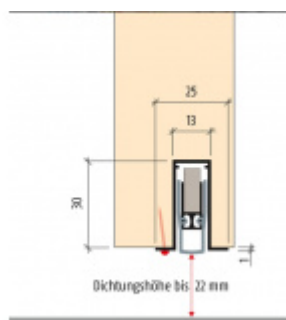

- Výška těsnicí lišty až 22 mm
- Útlum až 48 dB
- Možnost seřízení výšky výsuvu lišty
- Záruka 7 let
- Vhodné pro objektové dveře s vysokým zatížením

Součástí balení je spojovací materiál pro dřevěné dveře

Vlastnosti automatické lišty:

Doplňkové vlastnosti lišty na objednávku:

Způsob instalace do dveří:

Vhodné zejména pro dveře z materiálu:

V případě objednávky samostatných profilů do celkové výše 2500,- Kč bez DPH bude k zakázce připočítán manipulační poplatek ve výši 500,- Kč bez DPH. Při objednávce nad 2500,- Kč je cena za kus konečná.