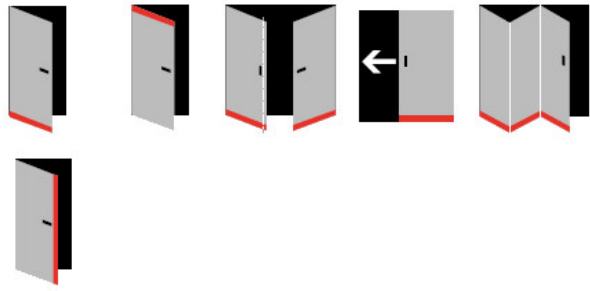

Produktový list

platný k 4. 11. 2024

luxusnikovani.cz
DELIVERED BY EFB

Automatická těsnicí lišta Planet FT RD, 48 dB, standardní 750 mm (lze zkrátit do 650 mm)

Planet^{swiss}

ID produktu: 3961

Automatická těsnicí lišta na dveře. Vhodné pro dřevěné dveře.

- Výška těsnicí lišty až 22 mm
- Útlum až 48 dB
- Možnost seřízení výšky výsuvu lišty
- Záruka 7 let
- Vhodné pro objektové dveře s vysokým zatížením

Součástí balení je spojovací materiál pro dřevěné dveře

Vlastnosti automatické lišty:

Doplňkové vlastnosti lišty na objednávku:

Způsob instalace do dveří:

Vhodné zejména pro dveře z materiálu:

V případě objednávky samostatných profilů do celkové výše 2500,- Kč bez DPH bude k zakázce připočítán manipulační poplatek ve výši 500,- Kč bez DPH. Při objednávce nad 2500,- Kč je cena za kus konečná.