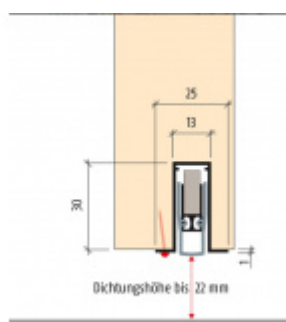

- Výška těsnicí lišty až 22 mm
- Útlum až 48 dB
- Možnost seřízení výšky výsuvu lišty
- Záruka 7 let
- Vhodné pro objektové dveře s vysokým zatížením

Součástí balení je spojovací materiál pro dřevěné dveře

Vlastnosti automatické lišty:

Doplňkové vlastnosti lišty na objednávku:

Způsob instalace do dveří:

Vhodné zejména pro dveře z materiálu:

V případě objednávky samostatných profilů do celkové výše 2500,- Kč bez DPH bude k zakázce připočítán manipulační poplatek ve výši 500,- Kč bez DPH. Při objednávce nad 2500,- Kč je cena za kus konečná.