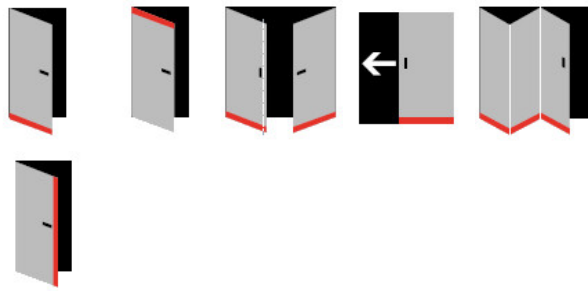

Produktový list

platný k 25. 8. 2024

luxusnikovani.cz
DELIVERED BY EFB

Automatická těsnicí lišta Planet FT RD, 48 dB, standardní 650 mm (lze zkrátit do 550 mm)

Planet^{swiss}

ID produktu: 3960

Automatická těsnicí lišta na dveře. Vhodné pro dřevěné dveře.

- Výška těsnicí lišty až 22 mm
- Útlum až 48 dB
- Možnost seřízení výšky výsuvu lišty
- Záruka 7 let
- Vhodné pro objektové dveře s vysokým zatížením

Součástí balení je spojovací materiál pro dřevěné dveře

Vlastnosti automatické lišty:

Doplňkové vlastnosti lišty na objednávku:

Způsob instalace do dveří:

Vhodné zejména pro dveře z materiálu:

V případě objednávky samostatných profilů do celkové výše 2500,- Kč bez DPH bude k zakázce připočítán manipulační poplatek ve výši 500,- Kč bez DPH. Při objednávce nad 2500,- Kč je cena za kus konečná.