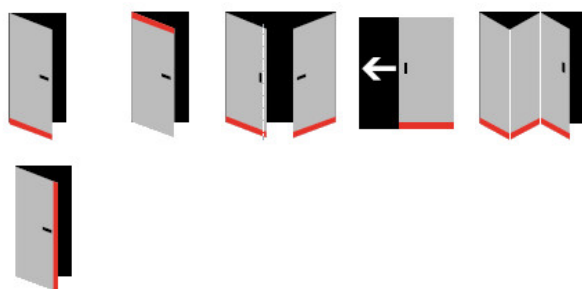

Produktový list

platný k 25. 8. 2024

luxusnikovani.cz
DELIVERED BY EFB

Automatická těsnicí lišta Planet FT RD, 48 dB, standardní 650 mm (lze zkrátit do 550 mm)

Planet^{swiss}

ID produktu: 3960

Automatická těsnicí lišta na dveře. Vhodné pro dřevěné dveře.

- Výška těsnicí lišty až 22 mm
- Útlum až 48 dB
- Možnost seřízení výšky výsuvu lišty
- Záruka 7 let
- Vhodné pro objektové dveře s vysokým zatížením

Součástí balení je spojovací materiál pro dřevěné dveře

Vlastnosti automatické lišty:

Doplňkové vlastnosti lišty na objednávku:

Způsob instalace do dveří:

Vhodné zejména pro dveře z materiálu:

V případě objednávky samostatných profilů do celkové výše 2500,- Kč bez DPH bude k zakázce připočítán manipulační poplatek ve výši 500,- Kč bez DPH. Při objednávce nad 2500,- Kč je cena za kus konečná.