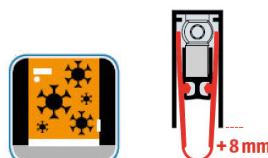

- Výška těsnicí lišty až 22 mm
- Útlum až 48 dB
- Možnost seřízení výšky výsuvu lišty
- Záruka 7 let
- Vhodné pro objektové dveře s vysokým zatížením

Součástí balení je spojovací materiál pro dřevěné dveře

Vlastnosti automatické lišty:

Doplňkové vlastnosti lišty na objednávku:

Způsob instalace do dveří:

Vhodné zejména pro dveře z materiálu:

V případě objednávky samostatných profilů do celkové výše 2500,- Kč bez DPH bude k zakázce připočítán manipulační poplatek ve výši 500,- Kč bez DPH. Při objednávce nad 2500,- Kč je cena za kus konečná.