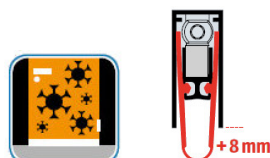

- Výška těsnicí lišty až 22 mm
- Útlum až 48 dB
- Možnost seřízení výšky výsuvu lišty
- Záruka 7 let
- Vhodné pro objektové dveře s vysokým zatížením

Součástí balení je spojovací materiál pro dřevěné dveře

Vlastnosti automatické lišty:

Doplňkové vlastnosti lišty na objednávku:

Způsob instalace do dveří:

Vhodné zejména pro dveře z materiálu:

V případě objednávky samostatných profilů do celkové výše 2500,- Kč bez DPH bude k zakázce připočítán manipulační poplatek ve výši 500,- Kč bez DPH. Při objednávce nad 2500,- Kč je cena za kus konečná.