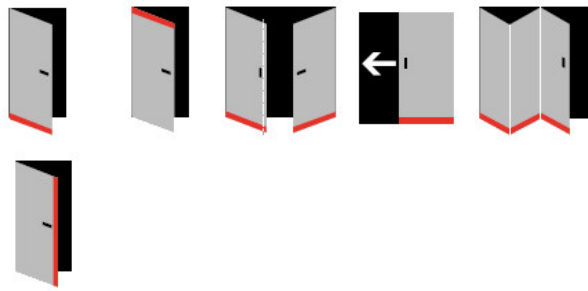

Produktový list

platný k 25. 8. 2024

luxusnikovani.cz
DELIVERED BY EFB

Automatická těsnicí lišta Planet FT RD, 48 dB, standardní 350 mm (lze zkrátit do 220 mm)

Planet^{swiss}

ID produktu: 3957

Automatická těsnicí lišta na dveře. Vhodné pro dřevěné dveře.

- Výška těsnicí lišty až 22 mm
- Útlum až 48 dB
- Možnost seřízení výšky výsuvu lišty
- Záruka 7 let
- Vhodné pro objektové dveře s vysokým zatížením

Součástí balení je spojovací materiál pro dřevěné dveře

Vlastnosti automatické lišty:

Doplňkové vlastnosti lišty na objednávku:

Způsob instalace do dveří:

Vhodné zejména pro dveře z materiálu:

V případě objednávky samostatných profilů do celkové výše 2500,- Kč bez DPH bude k zakázce připočítán manipulační poplatek ve výši 500,- Kč bez DPH. Při objednávce nad 2500,- Kč je cena za kus konečná.