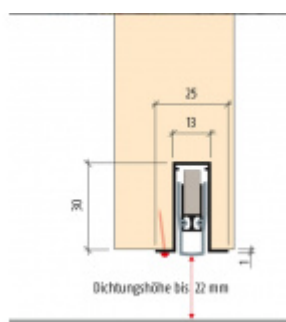

## Automatická těsnicí lišta Planet FT RD, 48 dB, standardní 350 mm ( lze zkrátit do 220 mm )

**Planet**<sup>swiss</sup>

ID produktu: 3957

Automatická těsnicí lišta na dveře. Vhodné pro dřevěné dveře.

- Výška těsnicí lišty až 22 mm
- Útlum až 48 dB
- Možnost seřízení výšky výsuvu lišty
- Záruka 7 let
- Vhodné pro objektové dveře s vysokým zatížením

Součástí balení je spojovací materiál pro dřevěné dveře

Vlastnosti automatické lišty:

Doplňkové vlastnosti lišty na objednávku:

Způsob instalace do dveří:

Vhodné zejména pro dveře z materiálu:

V případě objednávky samostatných profilů do celkové výše 2500,- Kč bez DPH bude k zakázce připočítán manipulační poplatek ve výši 500,- Kč bez DPH. Při objednávce nad 2500,- Kč je cena za kus konečná.