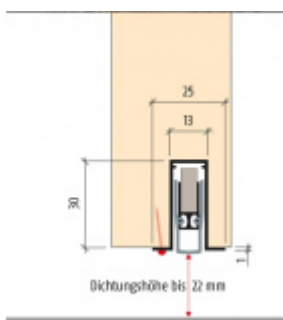

Vlastnosti automatické lišty: