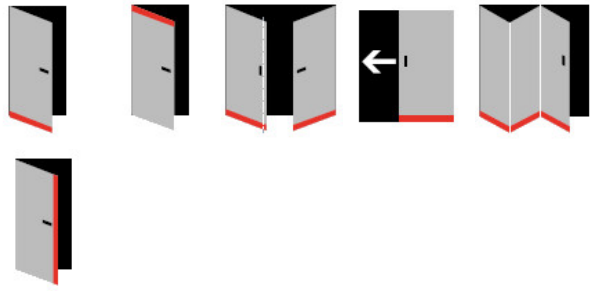

Produktový list

platný k 3. 11. 2024

luxusnikovani.cz
DELIVERED BY EFB

Automatická těsnicí lišta Planet FT RD, 48 dB, standardní 1350 mm (lze zkrátit do 1250 mm)

Planet^{swiss}

ID produktu: 3955

Automatická těsnicí lišta na dveře. Vhodné pro dřevěné dveře.

- Výška těsnicí lišty až 22 mm
- Útlum až 48 dB
- Možnost seřízení výšky výsuvu lišty
- Záruka 7 let
- Vhodné pro objektové dveře s vysokým zatížením

Součástí balení je spojovací materiál pro dřevěné dveře

Vlastnosti automatické lišty:

Doplňkové vlastnosti lišty na objednávku:

Způsob instalace do dveří:

Vhodné zejména pro dveře z materiálu:

V případě objednávky samostatných profilů do celkové výše 2500,- Kč bez DPH bude k zakázce připočítán manipulační poplatek ve výši 500,- Kč bez DPH. Při objednávce nad 2500,- Kč je cena za kus konečná.