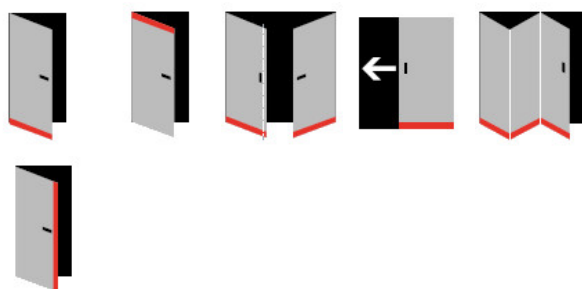

## Automatická těsnicí lišta Planet FT RD, 48 dB, standardní 1050 mm ( lze zkrátit do 950 mm )

**Planet**<sup>swiss</sup>

ID produktu: 3952

Automatická těsnicí lišta na dveře. Vhodné pro dřevěné dveře.

- Výška těsnicí lišty až 22 mm
- Útlum až 48 dB
- Možnost seřízení výšky výsuvu lišty
- Záruka 7 let
- Vhodné pro objektové dveře s vysokým zatížením

Součástí balení je spojovací materiál pro dřevěné dveře

Vlastnosti automatické lišty:

Doplňkové vlastnosti lišty na objednávku:

Způsob instalace do dveří:

Vhodné zejména pro dveře z materiálu:

V případě objednávky samostatných profilů do celkové výše 2500,- Kč bez DPH bude k zakázce připočítán manipulační poplatek ve výši 500,- Kč bez DPH. Při objednávce nad 2500,- Kč je cena za kus konečná.