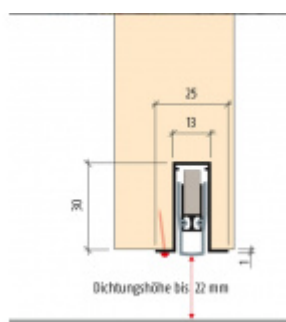

## Automatická těsnicí lišta Planet FT RD, 48 dB, standardní 1050 mm ( lze zkrátit do 950 mm )

**Planet**<sup>swiss</sup>

ID produktu: 3952

Automatická těsnicí lišta na dveře. Vhodné pro dřevěné dveře.

- Výška těsnicí lišty až 22 mm
- Útlum až 48 dB
- Možnost seřízení výšky výsuvu lišty
- Záruka 7 let
- Vhodné pro objektové dveře s vysokým zatížením

Součástí balení je spojovací materiál pro dřevěné dveře

Vlastnosti automatické lišty:

Doplňkové vlastnosti lišty na objednávku:

Způsob instalace do dveří:

Vhodné zejména pro dveře z materiálu:

V případě objednávky samostatných profilů do celkové výše 2500,- Kč bez DPH bude k zakázce připočítán manipulační poplatek ve výši 500,- Kč bez DPH. Při objednávce nad 2500,- Kč je cena za kus konečná.